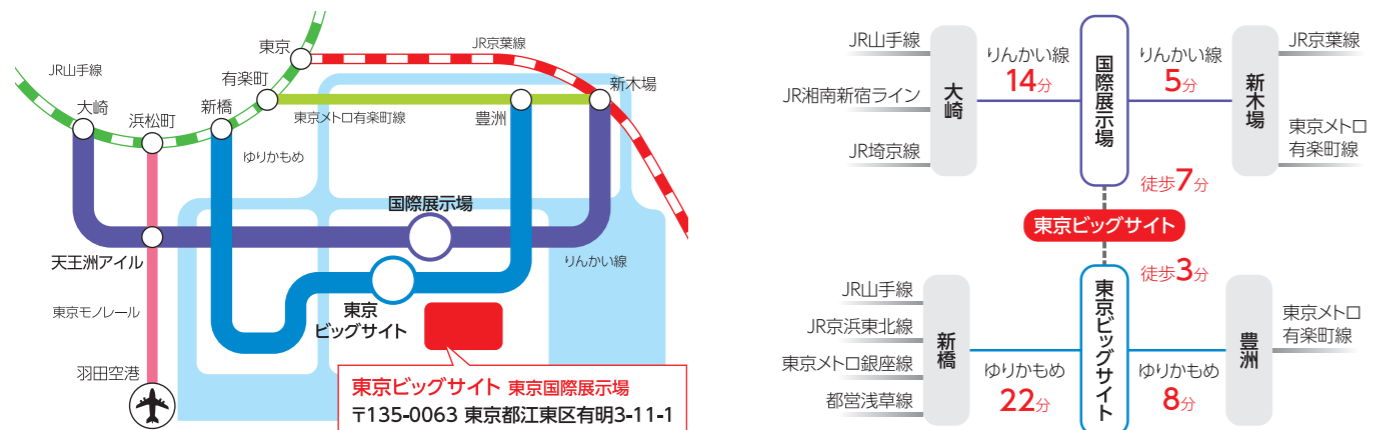

STEP 02

対象出展ブースに行き、ブース担当者にクイズの回答をしてシールを貼ってもらいましょう!

STEP 03

9個全てシールを集めたら、東5ホール 会場中央シンボルタワー付近のGOALへ。

サステナブルなグッズやお役立ちグッズをプレゼント♪

＼さらに Wチャンス/
Instagramフォローで
豪華景品が当たるかも♪

【注意事項】※予告なく変更・中止する場合がございます。予めご了承ください。※本イベントではご来場者様の入場証の二次元コードを読み取らせて頂きます。読み取った情報は当社プライバシーポリシーに従って運用させていただきます。※参加は2日間でお1人様1回限りです。

キッチンカー

おなかがすいたらココへGO!

はらぺこの森

ガッツリ系からスイーツまで
多種多様なキッチンカーが勢ぞろい!
歩き疲れたらひと息ついて
おなかもココロも満たしましょう!

場所は会場MAP
(P1-2)でチェック!

会場アクセス

東京ビッグサイト 東京国際展示場
〒135-0063 東京都江東区有明3-11-1

フェア特設サイトはこちら